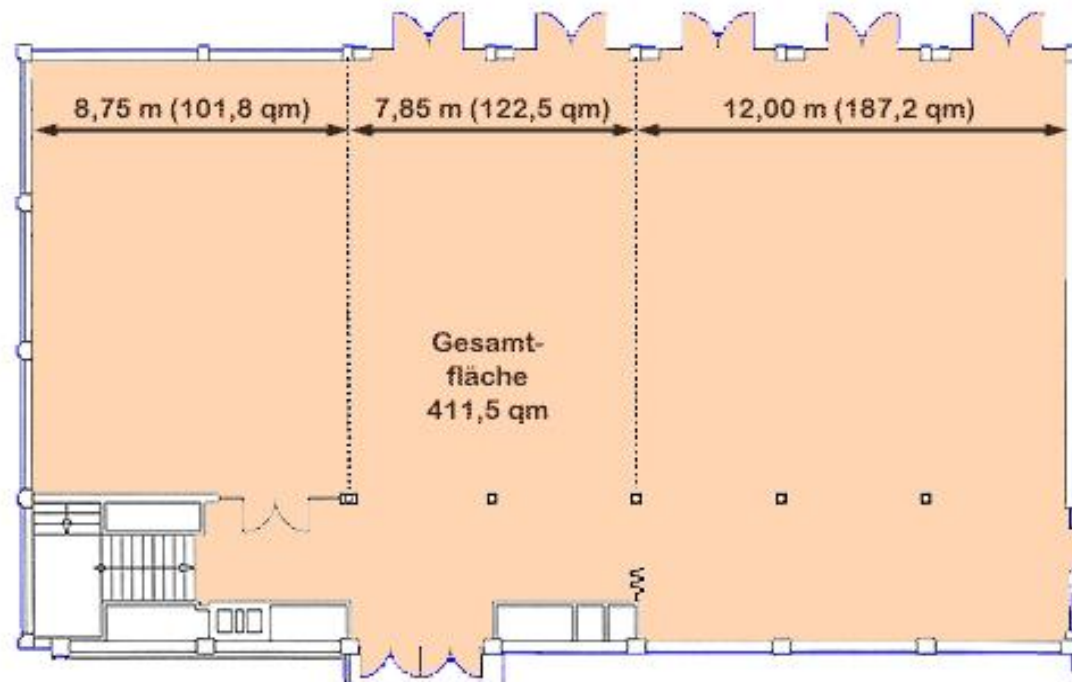

# Ausmaße - Parkettsaal

Raumaufteilung in 3 getrennte Räume für ca. 100, 120 oder 150 Personen möglich.